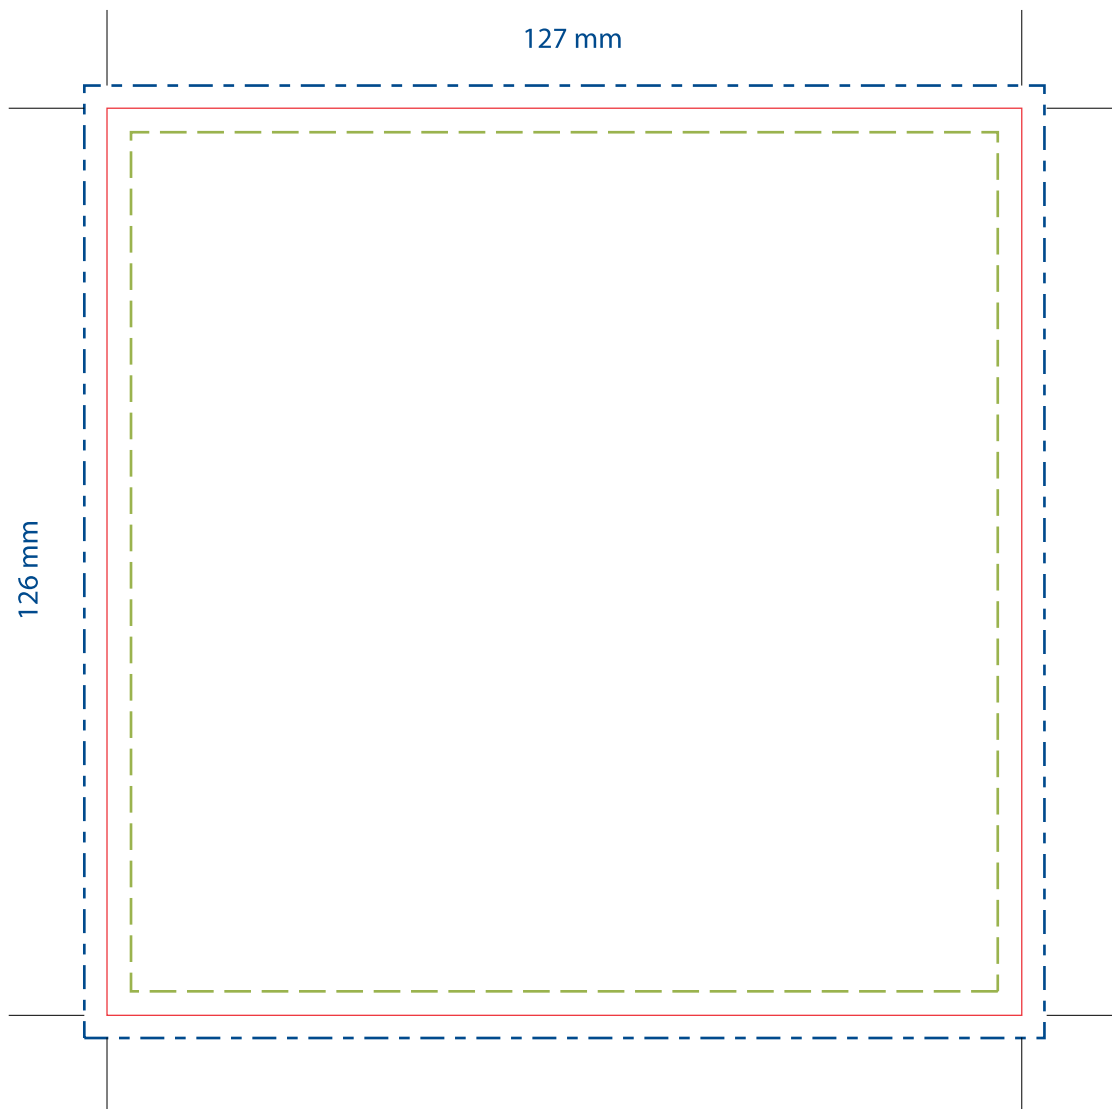

Insert CD (1 panneau)

CD | **IMPACT** inc.

-  Marge pour le texte - Type safety
-  Ligne de coupe - Cut line
-  Ligne de pliage - Crease or fold line
-  Ligne de fond perdu - Bleed line

Spécifications techniques à respecter :

- Résolution 300 DPI
- Mode de couleur CMYK
- Fournir PDF sans gabarit