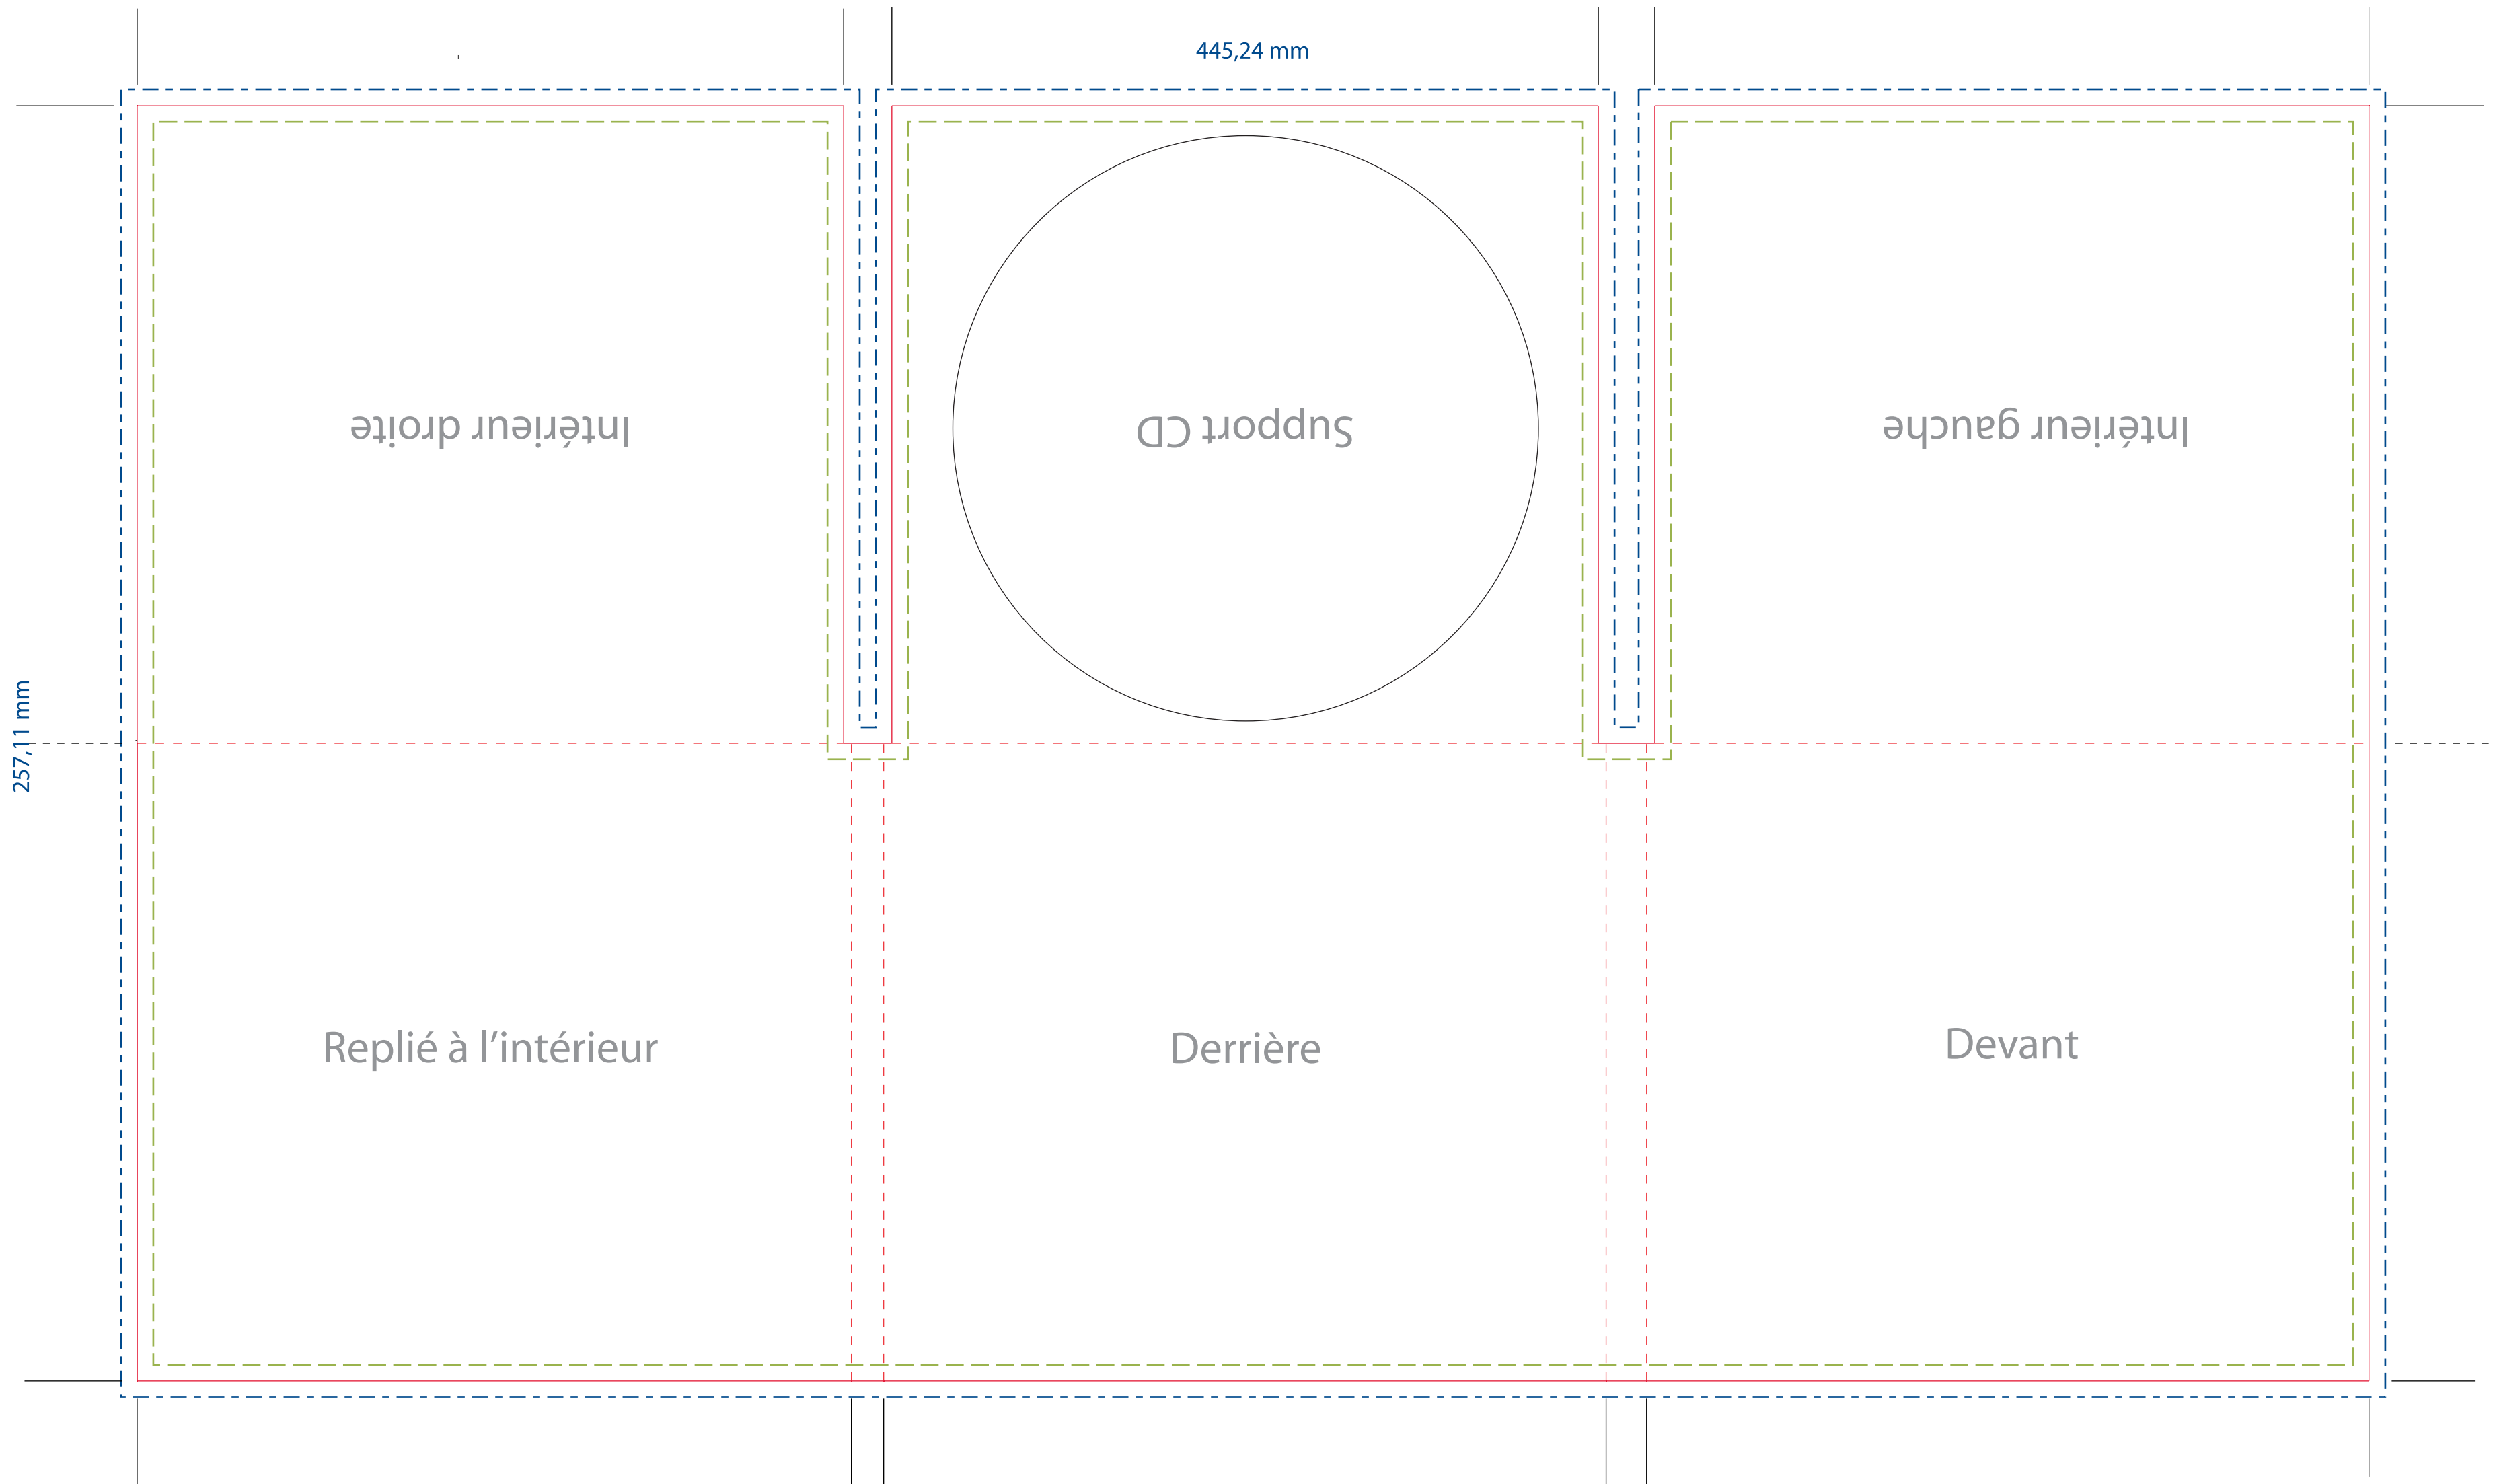

# Pochette (digipack) 6 pages CD au centre

- - - - Marge pour le texte -Type safety
- — — — Ligne de coupe - Cut line
- - - - Ligne de pliage - Crease or fold line
- - - - Ligne de fond perdu - Bleed line

### **Spécifications techniques à respecter :**

- Résolution 300 DPI
- Mode de couleur CMYK
- Fournir PDF sans gabarit