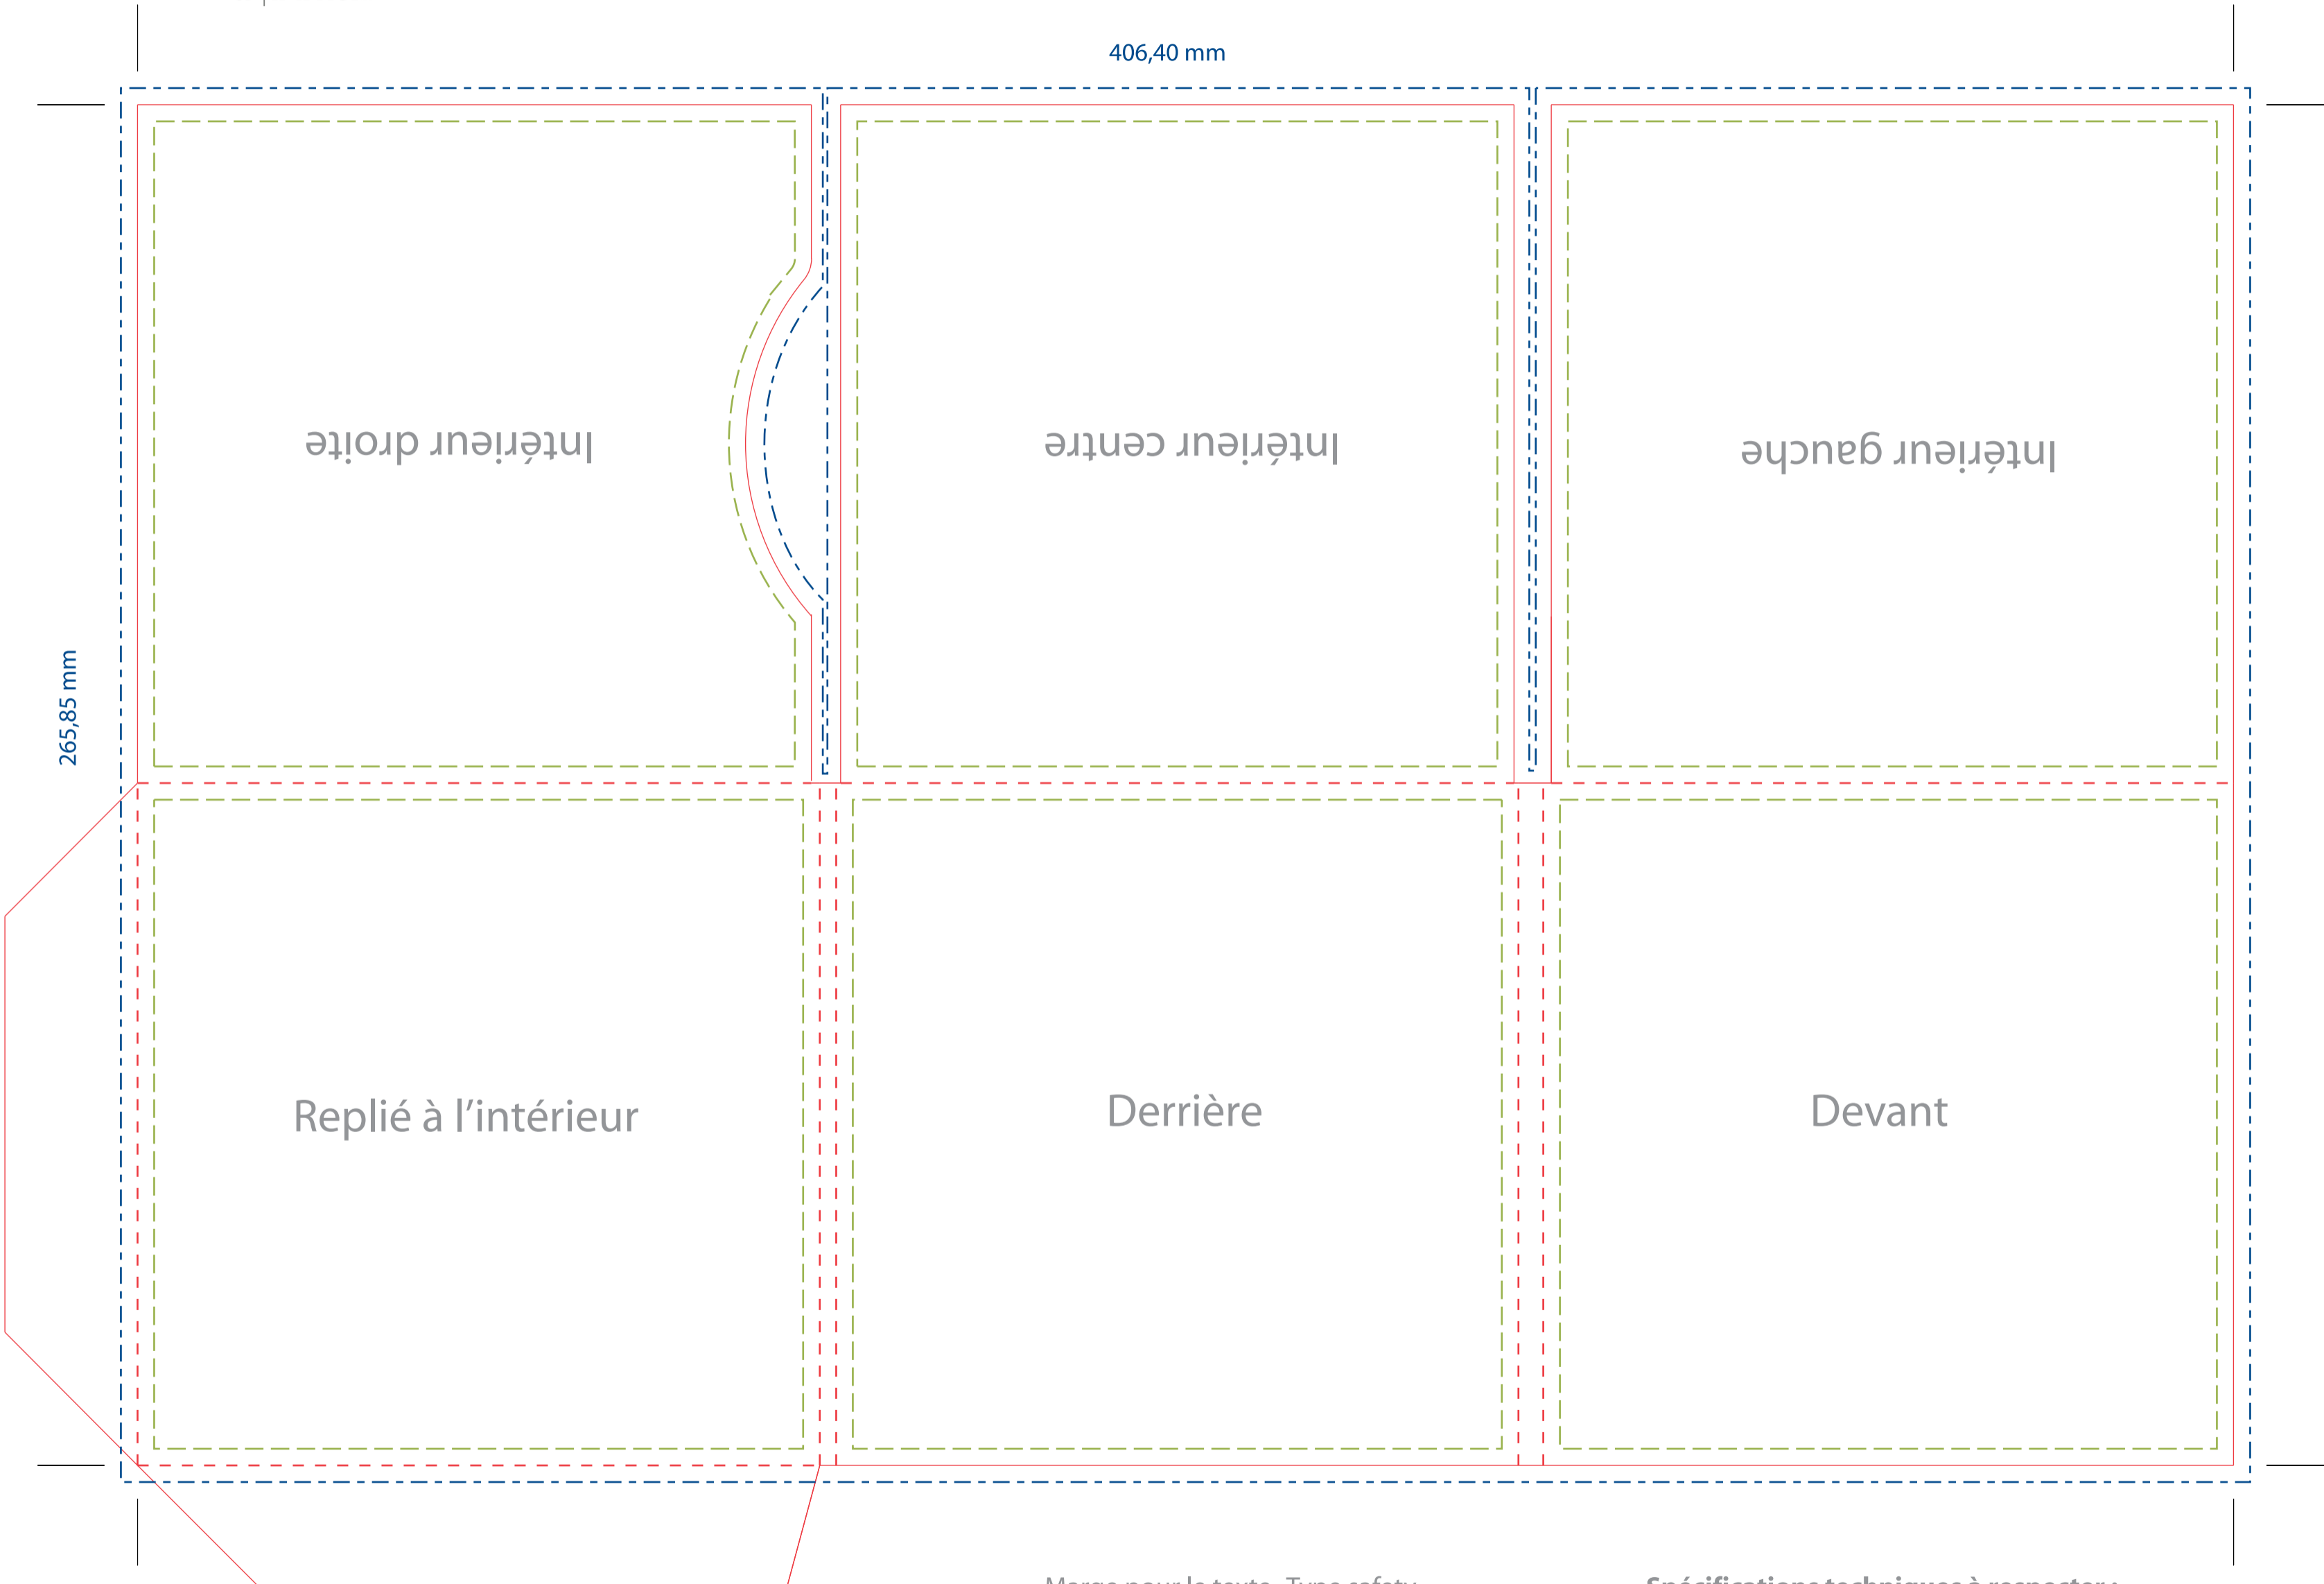

CD | IMPACT inc.

Pochette (mailer) 6 pages + 1 pochette

- - - Marge pour le texte -Type safety
- Ligne de coupe - Cut line
- - - Ligne de pliage - Crease or fold line
- - - - Ligne de fond perdu - Bleed line

Spécifications techniques à respecter :

- Résolution 300 DPI
- Mode de couleur CMYK
- Fournir PDF sans gabarit