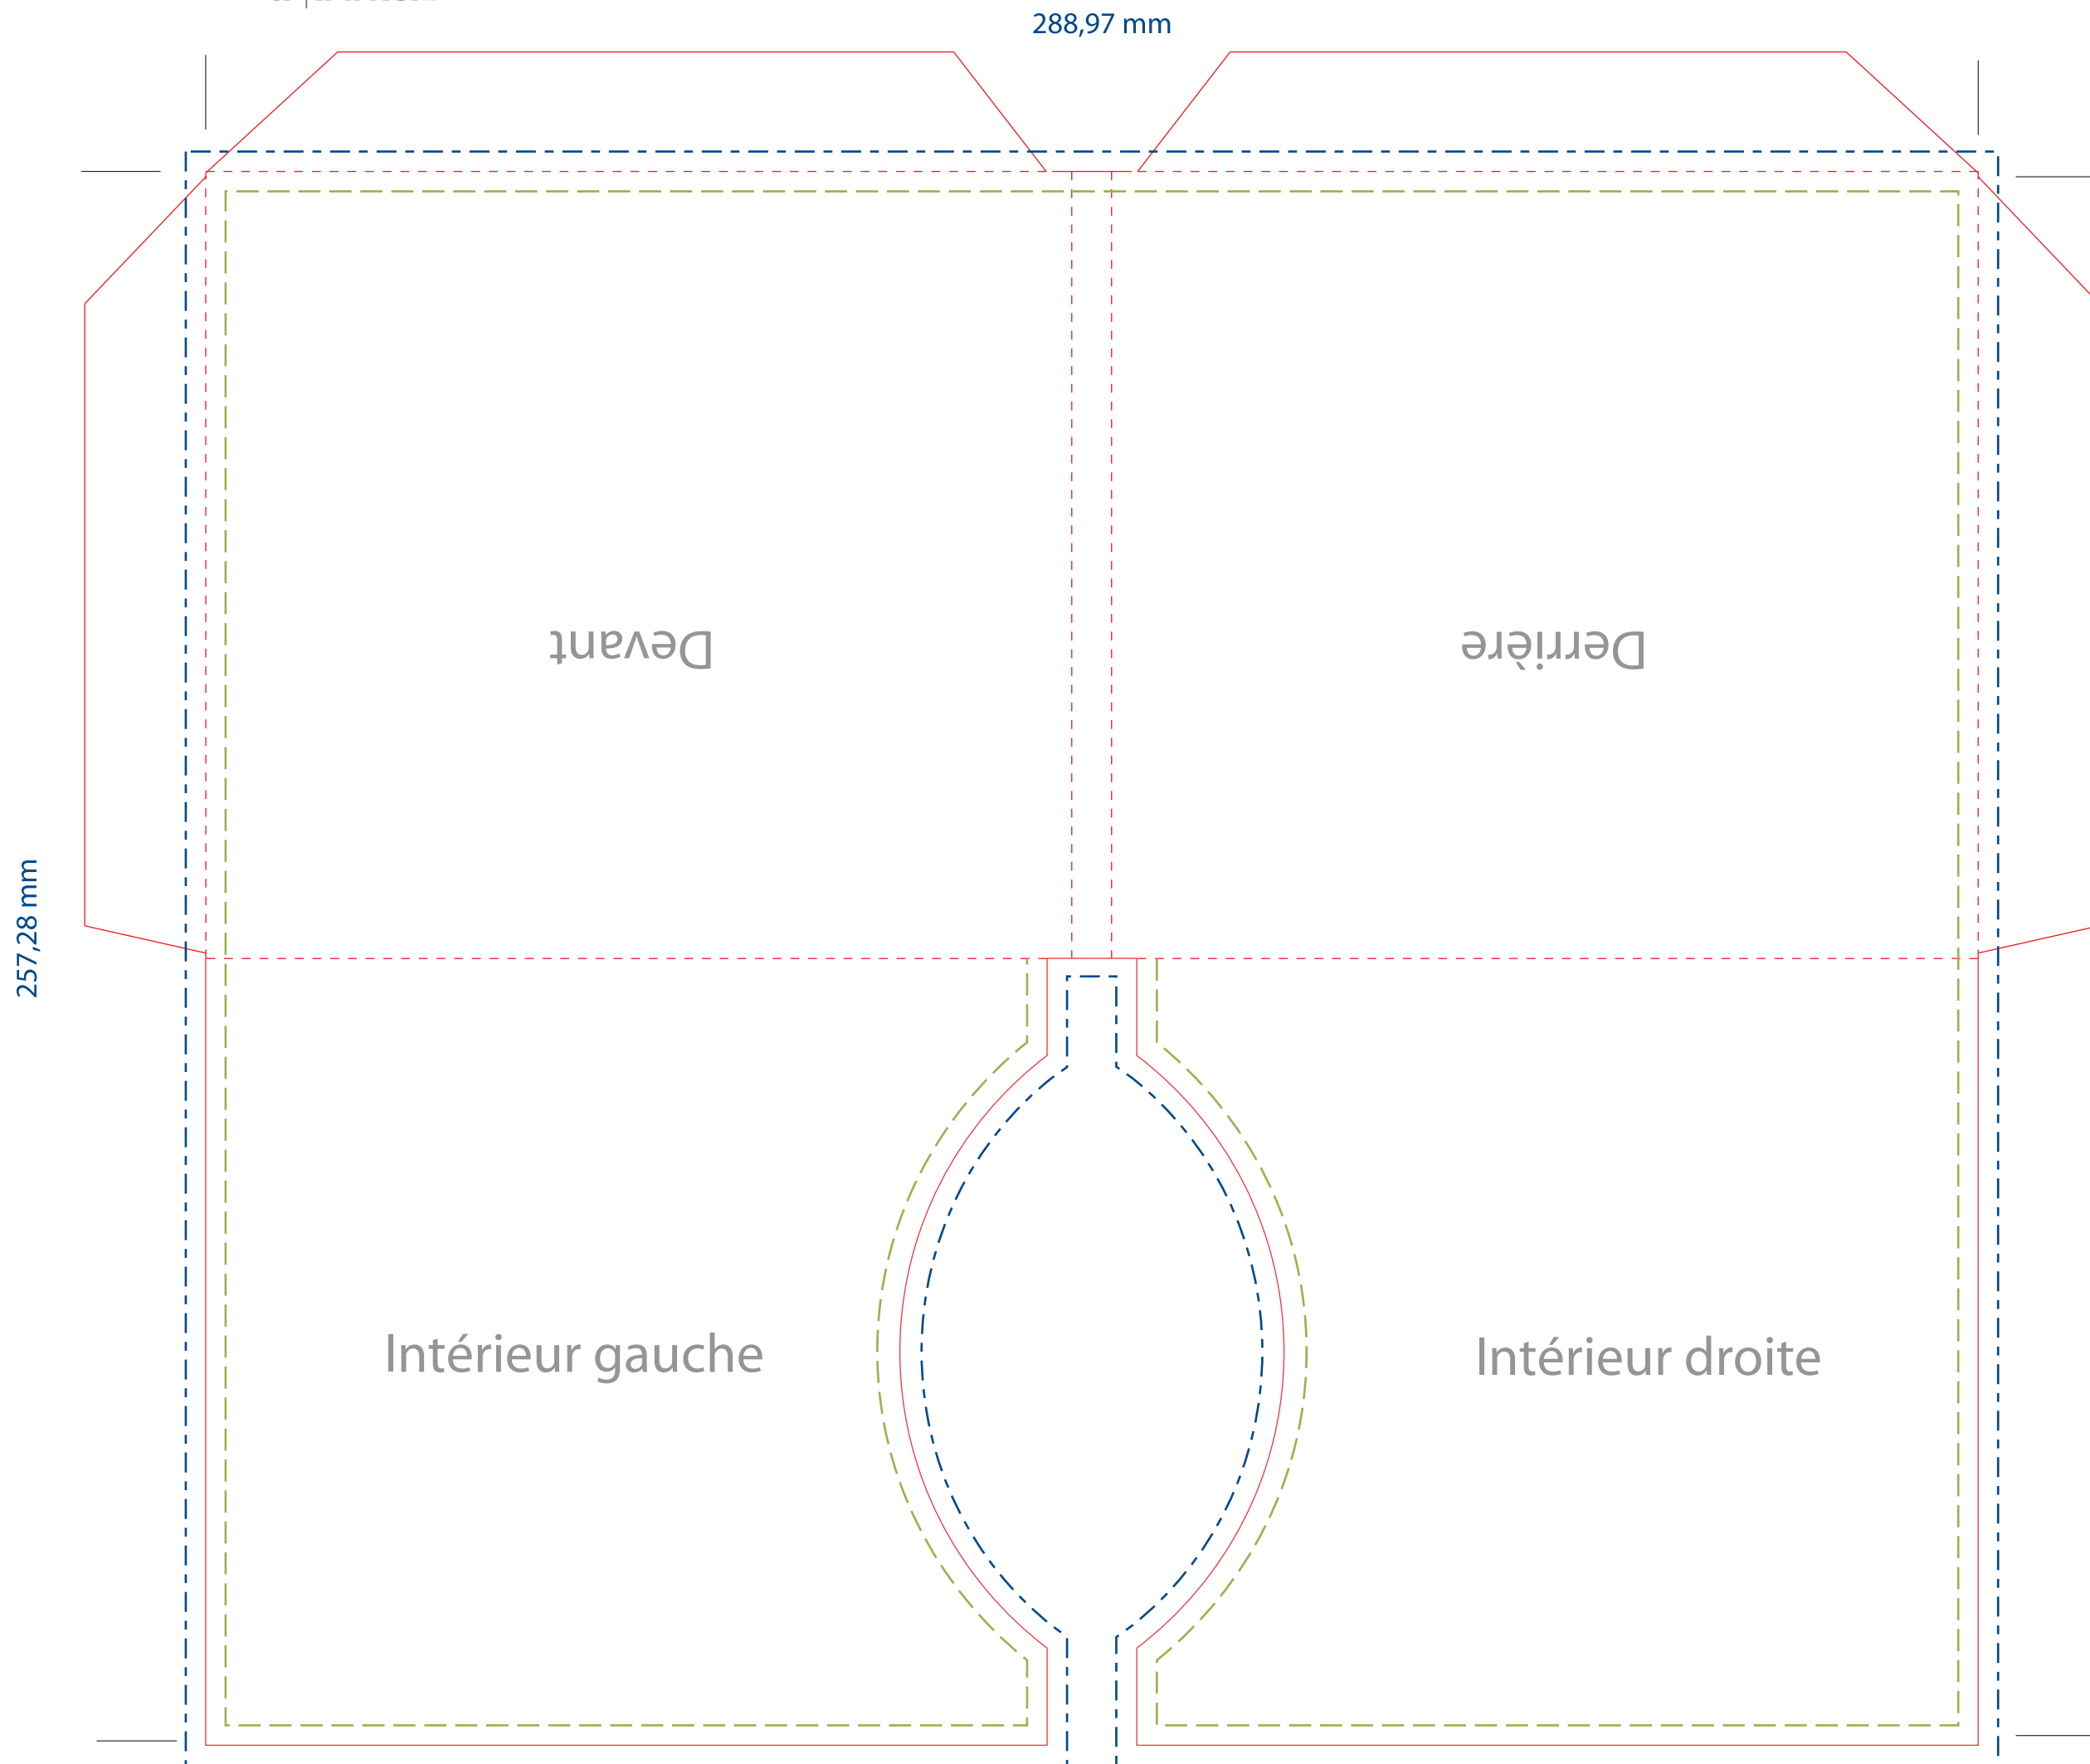

Pochette (mailer) 4 pages + 2 pochettes

CD IMPACT_{inc.}

- Marge pour le texte -Type safety
- Ligne de coupe - Cut line
- - - Ligne de pliage - Crease or fold line
- - - Ligne de fond perdu - Bleed line

Spécifications techniques à respecter :

- Résolution 300 DPI
- Mode de couleur CMYK
- Fournir PDF sans gabarit